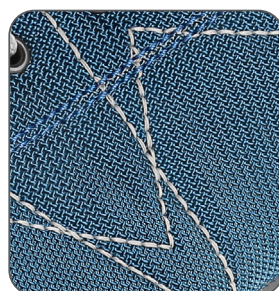

svršek s Cordurou
zvršok s Cordurou
upper with Cordura
cholewka z Cordury